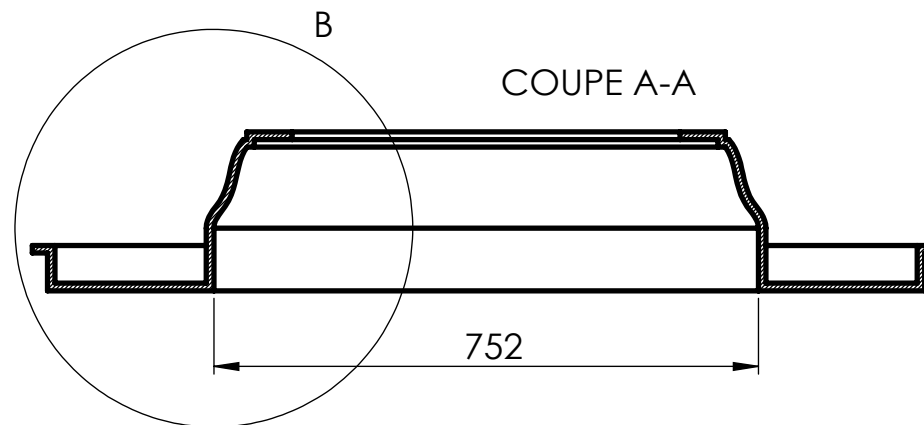

DÉTAIL B  
ECHELLE 1 : 5

ECHELLE 1 : 20

Echelle	Format
1:10	A4H

Dessiné par : GL

**POT JUMBO**  
Support pelouse bas

Esquiss Line

Cotes en mm