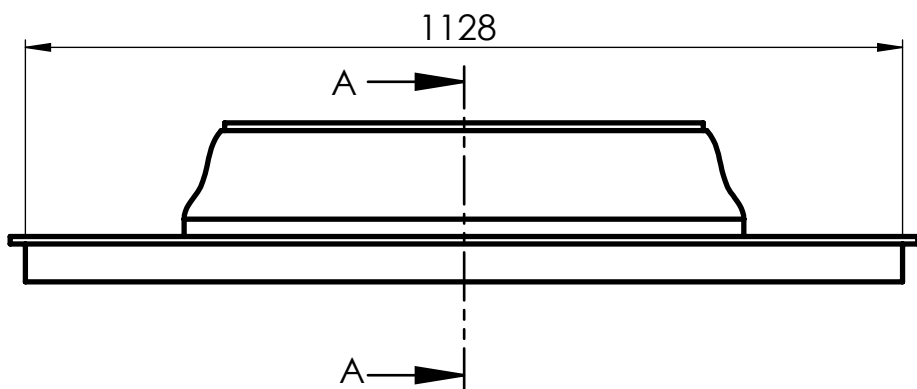

DÉTAIL B  
ECHELLE 1 : 5

ECHELLE 1 : 20

Echelle	Format
1:10	A4H

Dessiné par : GL

**POT JUMBO**  
Support pelouse bas

Esquiss Line

Cotes en mm