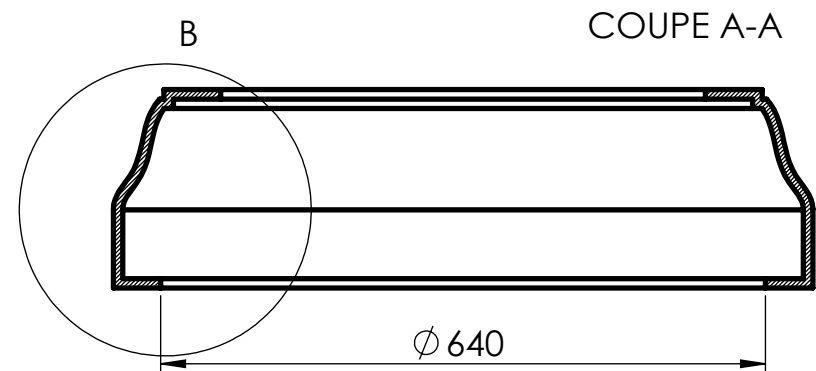

DÉTAIL B  
Echelle 1 : 4

Echelle 1 : 20

COUPE A-A

Echelle	Format
1:8	A4H
Dessiné par : GL	

**POT JUMBO**  
Support terrasse

Esquiss Line

Cotes en mm