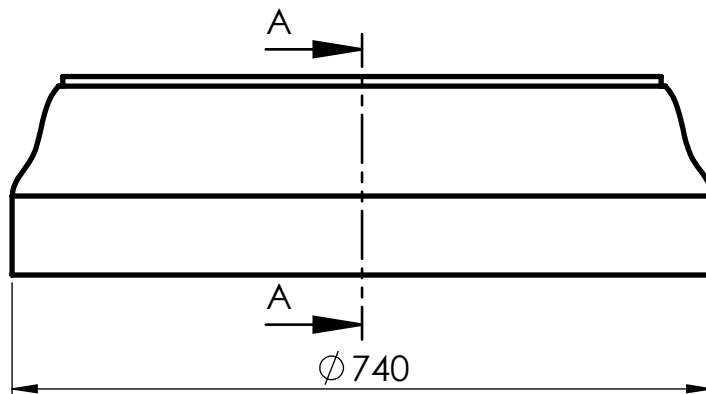

DÉTAIL B  
Echelle 1 : 4

Echelle 1 : 20

COUPE A-A

Echelle	Format
1:8	A4H
Dessiné par : GL	

**POT JUMBO**  
Support terrasse

Esquiss Line

Cotes en mm