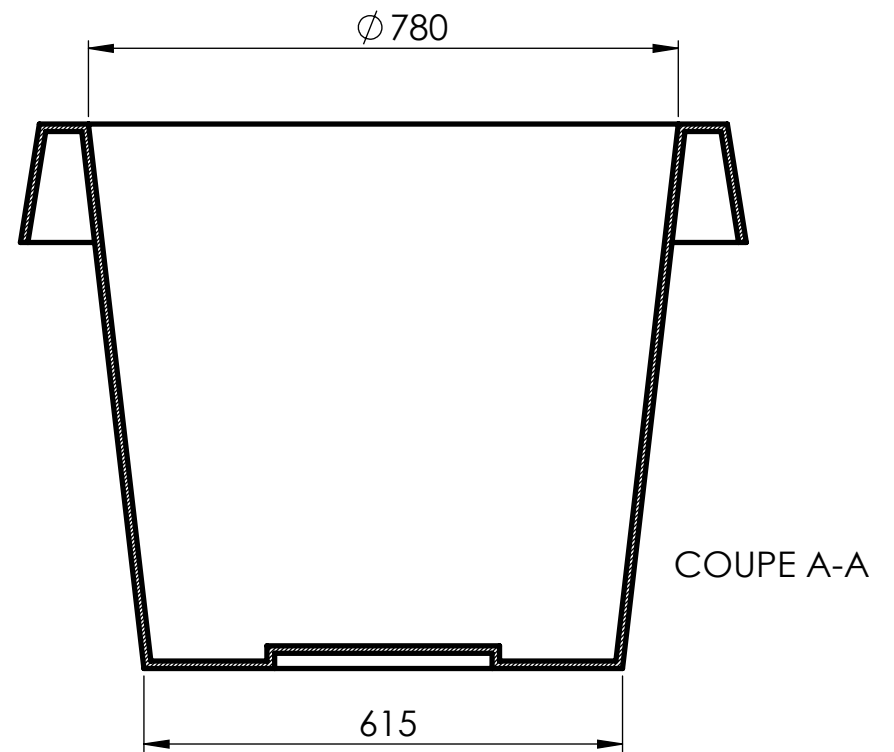

ECHELLE 1 : 20

COUPE A-A

Echelle	Format
1:10	A4H
Dessiné par : GL	

POT JUMBO

Pot basique

Esquiss Line

Cotes en mm