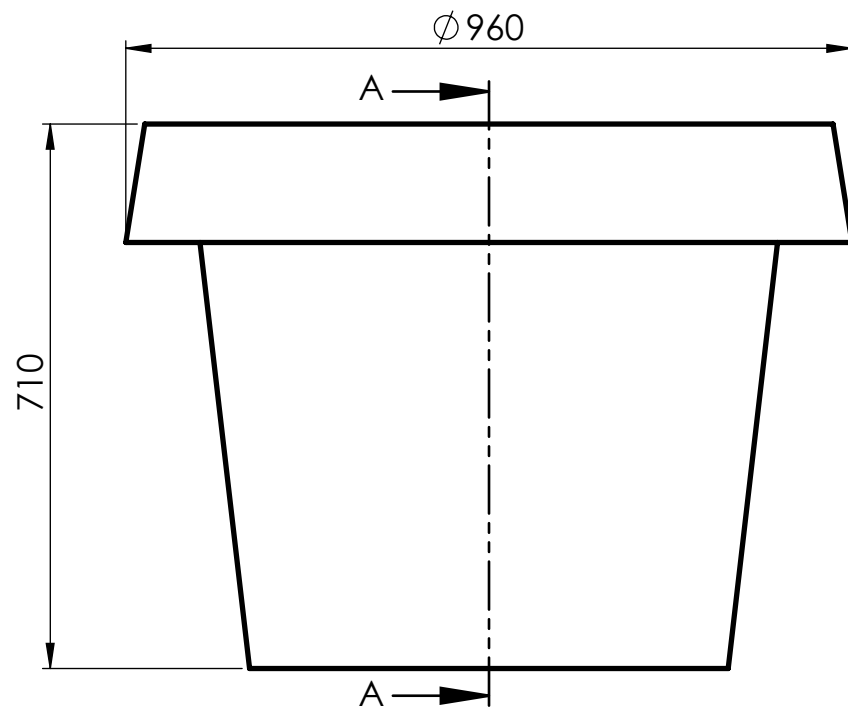

ECHELLE 1 : 20

COUPE A-A

Echelle	Format
1:10	A4H
Dessiné par : GL	

POT JUMBO

Pot basique

Esquiss Line

Cotes en mm